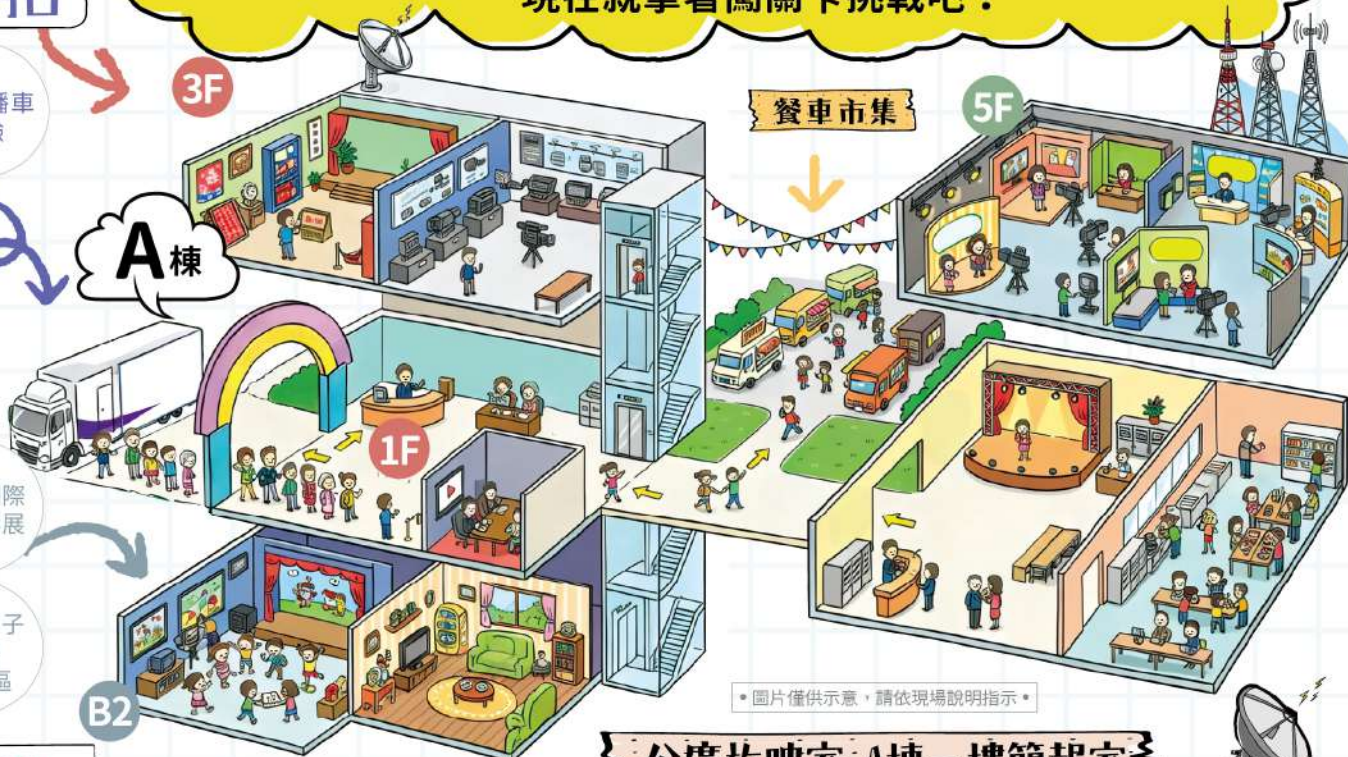

精彩節目播放

抽獎17:30

歡迎來到TBS20電視台開放日《我在電視台玩了一整天》，
邀請您深入體驗電視台製播流程與幕後祕辛，
現在就拿著闖關卡挑戰吧！

B棟五樓

台語台有14

七週年影展

B棟

育秀米雞蛋糕

金車漂扇

• 圖片僅供示意，請依現場說明指示 •

公廣放映室-A棟一樓簡報室

11:00-12:00

13:00-14:00

14:00-15:00

15:00-16:00

16:00-17:00

7月4日(六)

實境節目如何讓客家文化走向世界？

公視新聞時光機

一座環境影像資料庫：我們的島

臺灣原創紀錄片與公共媒體角色：紀錄觀點

公視表演廳《女王的名字》精華放映

7月5日(日)

精彩節目放映 (本場次不列入闖關活動)