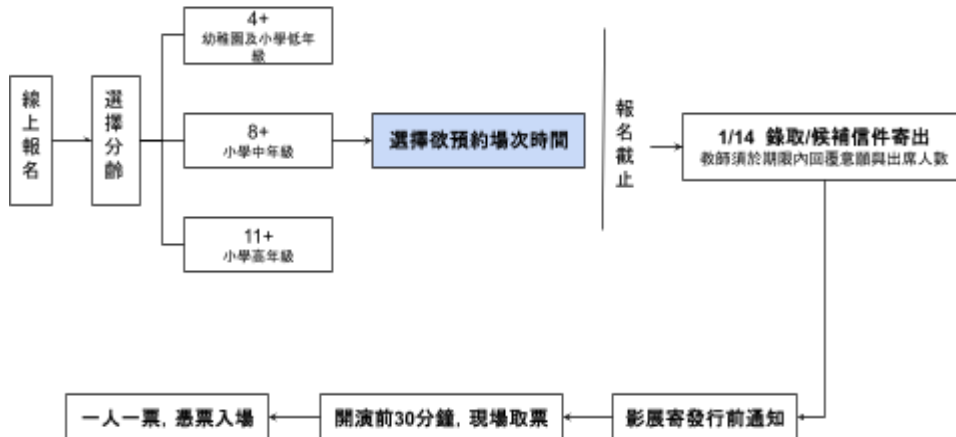

朗國民小學、屏東縣鹽埔鄉彭厝國民小學、屏東縣鹽埔鄉鹽埔國民小學

副本：

裝

訂

線

2026 TICFF台灣國際兒童影展 團體票第一波預約 | 開箱盲選場 活動說明

台灣國際兒童影展開跑啦！將於 2026/3/27-4/2 於台北信義威秀、美麗華影城盛大登場。涵蓋國際得獎好片與精心策展單元，放映近百部影片、六十場次，邀請您一起把電影帶進孩子們的日常。

本屆首度於影展片單公布前釋出部分座位，邀請希望提前完成下學期規劃，又不想錯過影展的老師們搶先卡位！只須擇定能帶班出校的「平日觀影時段」，影展將依建議分齡為您分配合適作品。

台北信義威秀 美麗華影城 **3.27-4.2** 免費帶班看電影!

2026 台灣國際兒童影展 團體票預約

第1波預約

1.07 @12:00 → 1.11 @23:59
開箱盲選場 | 確定時段，搶先預約！

掃我預約

●活動規則●
15人 - 40人以下之團體，皆可預約報名！
階段報名截止後，將於3個工作天內寄送錄取/候補通知信件

一、報名時間: **2026.01.07(三) - 2026.01.11(日) 23:59**

二、預約方式: 於影展官網、社群, 點選表單報名 <https://forms.gle/hpFmD8RCmwSDBnBx5>

三、報名流程:

四、開放場次: **3/27(五)** 及 **3/30(一)** 至 **4/2(四)**, 詳細放映場次請見表單。

五、活動規定:

1. 歡迎政府立案之教育機構、公益團體、社福機構及相關組織報名。
2. 15人以上, 40 人以下之團體皆可報名。
3. 此階段無提供放映影片資訊, 每團體**限預約1場**。
4. 此階段開放席次為平日場部分席次, 若報名人數超額, 將採亂數抽籤。
5. 報名截止後, 將於**1/14(三)**寄出錄取/候補信件, 請耐心等待信件通知。
6. 每場候補最多 5 組, 將於確認正取團體出席意願後, 依序通知候補團體。
7. 影片開演後不再受理團體報到, 並取消預約權益。
8. 團體預約票根不得參加集點兌換紀念品、贈品等活動。
9. 若有疑問請來電: 02-26332000 #9; 或來信 ticff.ptsoffice@gmail.com。